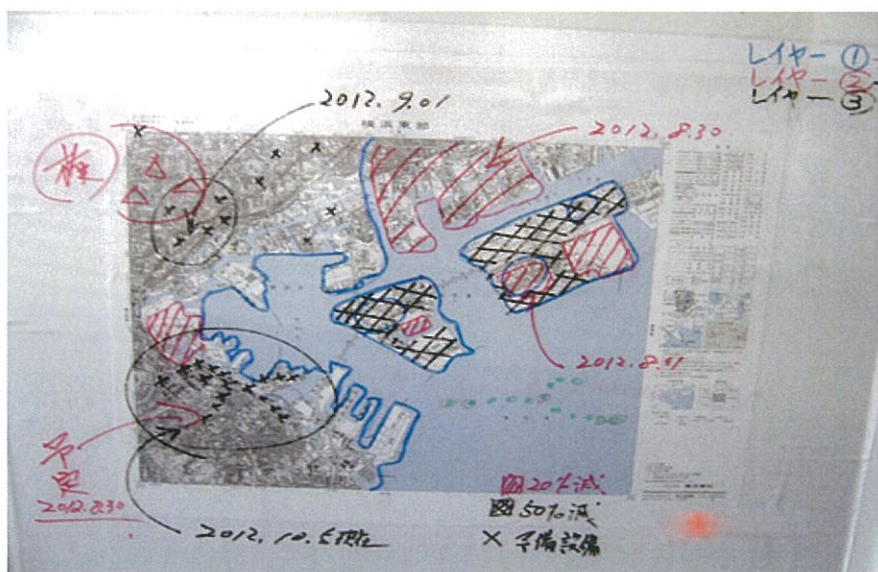

# 新製品情報

コーワライティングシートに新しいタイプが誕生いたしました。  
それは「透明タイプ」です。！！

従来はホワイトボードのような使い方が出来る白いタイプで、静電気のみで、どこでも貼りつく物でした。「透明タイプ」は、文字どおり透明です。サイズはW60cm×H80cm。静電気での貼りつく機能は変わりません。ホワイトボードペンで書き消しが出来る機能も変わりません。アイデアしだいで色々な使い方が可能なシートです。  
(注)消えにくい場合は、ウェットティッシュをお使いください。

\*例えば： 全て、静電気のみで貼りつきます。

ガラスの内側から外に向けて物件表示が可能

油性ペンで書いた上に重ねることで、予定表の罫線を汚すことなく繰り返し使えます。

カレンダーの上に重ねることで表面を汚すことなくスケジュールが書き込めます。

\*レイヤー(層又は階層の意味)的な使い方が可能です。  
左の事例は、3枚のシートを重ねて使っています。

- ・利点：①階層別に修正が出来る為、書き直しが楽になります。
- ：②各層の情報を共有できるので効率が上がります。
- ：③どこでも、貼り付くため、移動が簡単に出来ます。