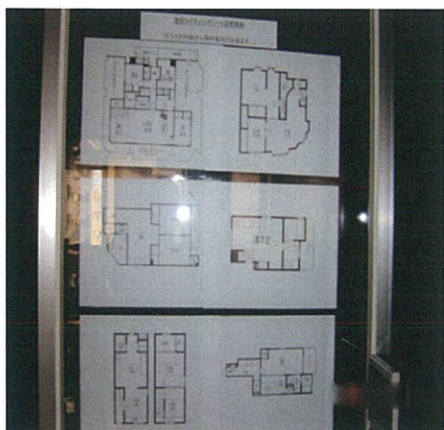

# 新製品情報

コーワライティングシートに新しいタイプが誕生いたしました。  
それは「透明タイプ」です。！！

従来はホワイトボードのような使い方が出来る白いタイプで、静電気のみで、どこでも貼りつく物でした。「透明タイプ」は、文字どおり透明です。サイズはW60cm×H80cm。静電気での貼りつく機能は変わりません。ホワイトボードペンで書き消しが出来る機能も変わりません。アイデアしだいで色々な使い方が可能なシートです。  
(注)消えにくい場合は、ウェットティッシュをお使いください。

\*例えば： 全て、静電気のみで貼りつきます。

ガラスの内側から外に向けて物件表示が可能

油性ペンで書いた上に重ねることで、予定表の罫線を汚すことなく繰り返し使えます。

カレンダーの上に重ねることで表面を汚すことなくスケジュールが書き込めます。

\*レイヤー(層又は階層の意味)的な使い方が可能です。  
左の事例は、3枚のシートを重ねて使っています。

- ・利点：①階層別に修正が出来る為、書き直しが楽になります。
- ：②各層の情報を共有できるので効率が上がります。
- ：③どこでも、貼り付くため、移動が簡単に出来ます。